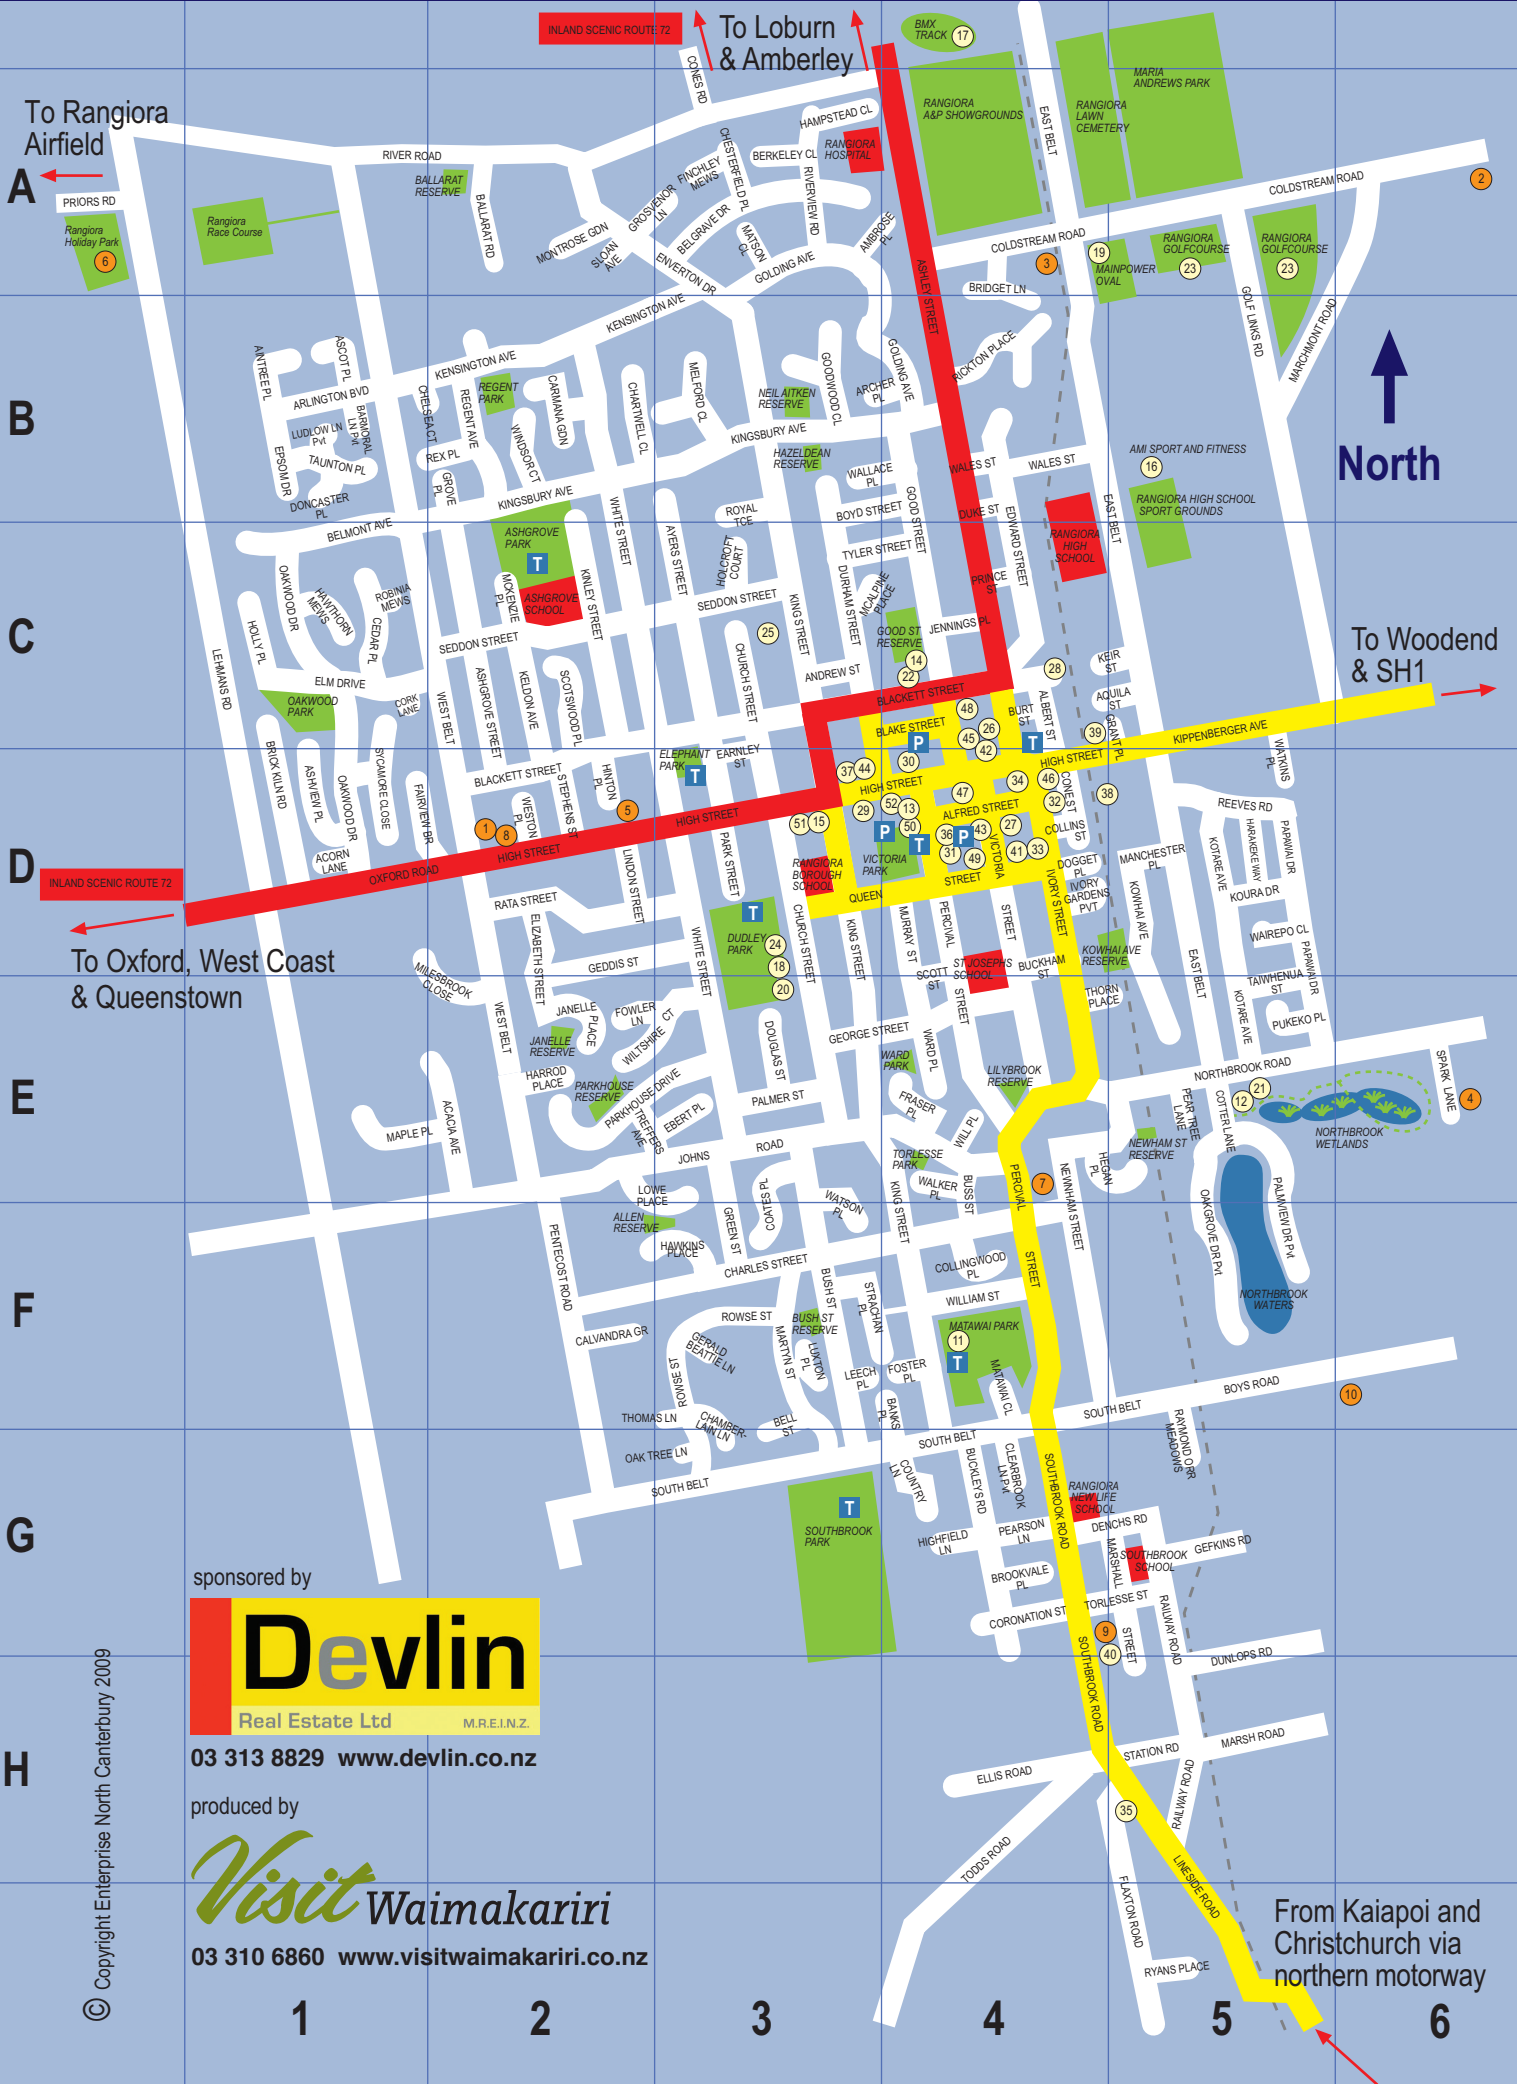

Rangiora Street Map

sponsored by

03 313 8829 www.devlin.co.nz

produced by

03 310 6860 www.visitwaimakariri.co.nz

Street Name and Information Index

Acacia Ave	E2	Cork Ln	Ivory St	D4	Prince St	C4
Acorn Ln	D1	Coronation St	Ivory Gardens (Pvt)	D4	Pukeko Pl	E5
Aintree Pl	B1	Cotter Ln	Janelle Pl	E2	Queen St	D3
Albert St	C4	Country Ln	Jennings Pl	C4	Railway Rd	H5
Alfred St	D4	Denchs Rd	Johns Rd	E3	Rata St	D5
Ambrose Pl	A3	Doggett Pl	Keir St	C5	Raymond Orr Meadows	F5
Andrew St	C3	Doncaster Pl	Keldon Ave	C2	Reeves Rd	D5
Aquila St	C5	Douglas St	Kensington Ave	B2	Regent Ave	B2
Archer Pl	B4	Duke St	King St	D3	Rex Pl	B2
Arlington Blvd	B1	Dunlops Rd	Kingsbury Ave	B3	Rickton Pl	B4
Ascot Pl	B1	Durham St	Kinley St	C2	River Rd	A1
Ashgrove St	C2	Eamley St	Kippenberger Av	C5	Riverview Rd	A3
Ashley St	C4	East Belt	Kotare Ave	D5	Robina Mews	C1
Ashview Pl	D1	Ebert Pl	Koura Dr	D5	Rowse St	F3
Ayers St	C3	Edward St	Kowhai Ave	D5	Royal Tee	B3
Ballarat Rd	A2	Elizabeth St	Leech Pl	F3	Ryans Pl	H5
Balmoral Lne (Pvt)	B1	Ellis Rd	Lehmans Rd	C1	Scottswood Pl	C2
Banks Pl	F4	Elm Dr	Lindon St	D2	Scott St	D4
Bell St	F3	Enverton Dr	Lineside Rd	H5	Seddon St	C3
Belgrave Dr	A3	Epsom Dr	Ludlow Ln (Pvt)	B1	Sloan Ave	A2
Belmont Ave	C1	Eric Norman Pl	Lowie Pl	E2	South Belt	G3
Berkeley Close	A3	Fairview Briars	Luxton Pl	F3	Southbrook Rd	G4
Blackett St	C4	Finchley Mews	Manchester Pl	D5	Spark Lane	E6
Blake St	C4	Flaxton Rd	Maple Pl	E2	Station Rd	H5
Boyd St	B3	Foster Pl	Marchmont Rd	A6	Stephens St	D2
Boys Rd	F5	Fowler Ln	Marsh Rd	H5	Strachan Pl	F3
Brick Kiln Rd	D1	Fraser Pl	Marshall St	G5	Sycamore Close	D1
Bridget Ln	A4	Geddis St	Martyn St	F3	Taiwhenua St	E5
Brookvale Pl	G4	Geffkins Rd	Matawai Cl	F4	Taunton Pl	B1
Buckham St	D4	George St	Matson Cl	A3	Thomas Ln	F3
Buckleys Rd	G4	Gerald Beattie Ln	Mcalpine Pl	C3	Thorne Pl	E4
Burt St	C4	Golding Ave	Mckenzie Pl	C2	Todds Rd	H4
Bush St	F3	Golf Links Rd	Melford Cl	B3	Torlesse St	G5
Buss St	E4	Good St	Milesbrook Cl	E2	Treffers Ave	E2
Calvandra Gr	F2	Goodwood Cl	Montrose Gdn	A2	Tyler St	C3
Carmana Gdn	B2	Grant Pl	Murray St	D4	Victoria St	D4
Cedar Pl	C1	Green St	Newnham St	F4	Wairepo Cl	D5
Chamberlain Ln	F3	Grosvenor Ln	Northbrook Rd	E5	Wales St	B4
Charles St	F3	Grove Pl	Oakgrove Dr (Pvt)	E5	Walker Pl	E4
Chartwell Cl	B2	Hampstead Close	Oak Tree Ln	G3	Wallace Pl	B3
Chelsea Ct	B1	Harakeke Way	Oakwood Dr	C1	Ward Pl	E4
Chesterfield Place	A3	Harrod Pl	Oxford Rd	D1	Watkins Pl	C5
Church St	D3	Hawkins Pl	Palmer St	E3	Watson Pl	E3
Clearbrook Ln (Pvt)	G4	Hawthorn Mews	Palmview Dr (Pvt)	E5	West Belt	E2
Coates Pl	E3	Heghan Pl	Papawai Dr	E5	White St	D2
Coldstream Rd	A4	High St	Park St	D3	White St	E3
Collingwood Pl	F4	Highfield Ln	Parkhouse Dr	E3	Will Pl	E4
Collins St	D4	Hinton Pl	Pearson Lane	G4	William St	F4
Cone St	D4	Holcroft Ct	Pentecost Rd	F2	Wiltshire Ct	E3
Cones Rd	A3	Holly Pl	Percival St	D4	Windsor Ct	B2